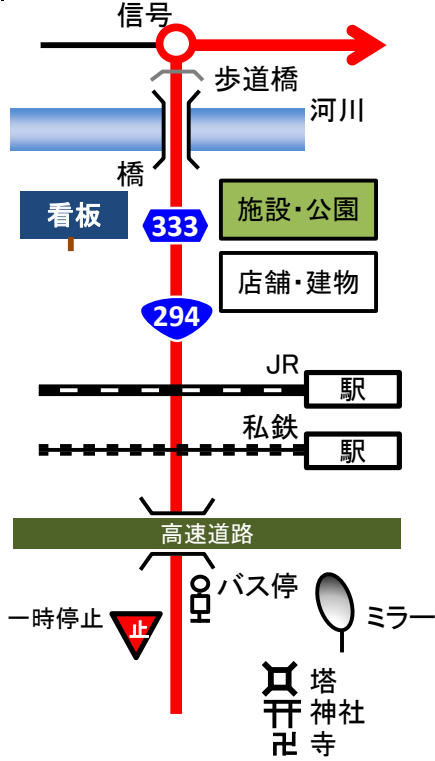

凡例

※コマ図はサポート資料の扱いです
正式なコース情報はキューシートを
正とします

※図中のランドマークなどは参考です
現地に存在するものがありますが、コマ図に
書かれていない場合があります

※直前の試走や道路状況の変化
(予告のない通行止めなど)により
キューシートやコマ図の更新が
間に合わない場合があります。
その場合、スタート前ブリーフィング
にて説明しますので、
ブリーフィングには必ず参加して
コース情報などを確認してください。

9		11.3 34.7 34.7	18 本町二丁目 R354 館林 北川辺	0.8 55.5 55.5
8	つがスポーツ公園1km 	3.2 23.4 23.4	17 栗橋 古河駅	1.3 54.7 54.7
7 小倉橋西 金崎駅		0.4 20.2 20.2	16 野木 古河市街	3.1 53.4 53.4
6		3.2 19.8 19.8	15 友沼 春日部 古河	1.3 50.3 50.3
5 追分	足利 栃木市 鹿沼園 	4.0 16.6 16.6	14	8.2 49.0 49.0
4 大門宿 足利 栃木市		3.1 12.6 12.6	13	1.9 40.8 40.8
3 市役所前 足利 栃木市		1.5 9.5 9.5	12	0.4 38.9 38.9
2 JR鹿沼駅前	足利 栃木市 鹿沼 	8.0 8.0 8.0	11 美田中 文 	3.3 38.5 38.5
1 宇都宮森林公園大駐車場	start 7:00 7:30 0.0 0.0 0.0 	0.5 35.2 35.2	10 道なり	

<p>27 上江黒 道なり</p> <p>3.8 11.6 70.2</p>	<p>36 東金井 桐生 国道50号</p> <p>0.6 34.7 93.3</p>	<p>45 田元 国道120号</p> <p>34.5 41.8 147.5</p>
<p>26</p> <p>3.8 7.8 66.4</p>	<p>35 安良岡北 桐生</p> <p>4.8 34.1 92.7</p>	<p>44 上桐原 日光 足尾</p> <p>1.1 7.3 113.0</p>
<p>25</p> <p>1.4 4.0 62.6</p>	<p>34 竜舞東</p> <p>12.6 29.3 87.9</p>	<p>43</p> <p>1.3 6.2 111.9</p>
<p>24</p> <p>1.2 2.6 61.2</p>	<p>33 諏訪町 太田 邑楽</p> <p>0.2 16.7 75.3</p>	<p>42 大間々町6丁目 市街地</p> <p>0.7 4.9 110.6</p>
<p>23 北川辺町役場前</p> <p>1.4 1.4 60.0</p>	<p>32 茂林寺入口</p> <p>1.0 16.5 75.1</p>	<p>41 大間々6丁目東</p> <p>0.2 4.2 109.9</p>
<p>22 セブンイレブン北川辺向古河店</p> <p>PC1 8:44 10:57 1.1 58.6 58.6</p>	<p>31</p> <p>0.7 15.5 74.1</p>	<p>40</p> <p>4.0 4.0 109.7</p>
<p>21</p> <p>0.3 57.5 57.5</p>	<p>30</p> <p>0.5 14.8 73.4</p>	<p>39 ローソン桐生相生町1丁目店</p> <p>PC2 10:07 14:04 2.7 47.1 105.7</p>
<p>20 三国橋</p> <p>0.5 57.2 57.2</p>	<p>29</p> <p>2.4 14.3 72.9</p>	<p>38 広沢高架橋下 大間々 桐生市街</p> <p>0.5 44.4 103.0</p>
<p>19 三国橋</p> <p>1.2 56.7 56.7</p>	<p>28</p> <p>0.3 11.9 70.5</p>	<p>37 広沢小学校</p> <p>9.2 43.9 102.5</p>