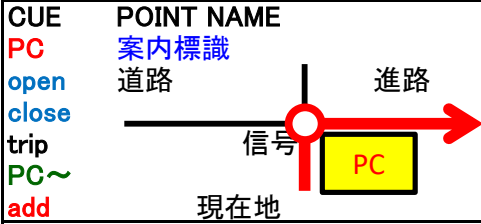

凡例

※コマ図はサポート資料の扱いです
正式なコース情報はキューシートを
正とします

※図中のランドマークなどは参考です
現地に存在するものがありますが、コマ図に
書かれていない場合があります

※直前の試走や道路状況の変化
(予告のない通行止めなど)により
キューシートやコマ図の更新が
間に合わない場合があります。
その場合、スタート前ブリーフィング
にて説明しますので、
ブリーフィングには必ず参加して
コース情報などを確認してください。